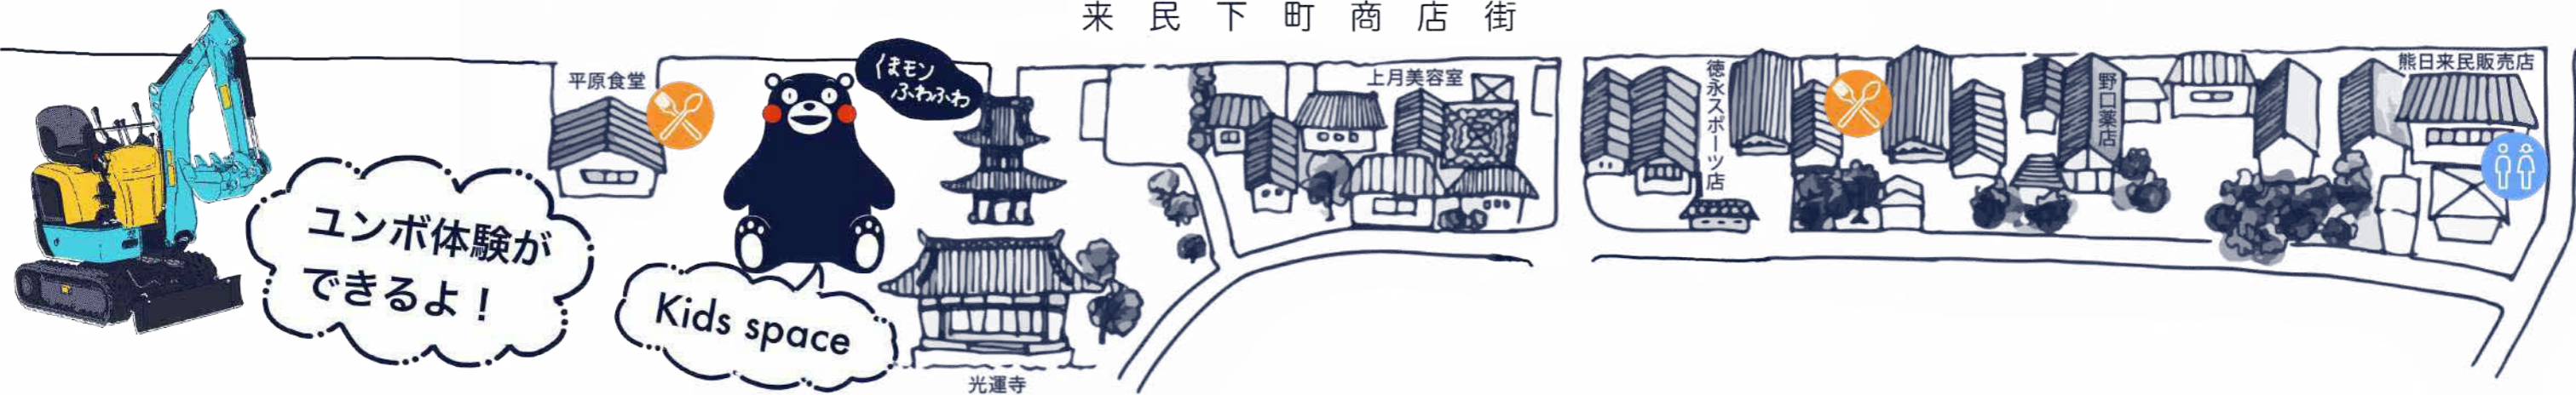

ユンボ体験が
できるよ!

Kids space