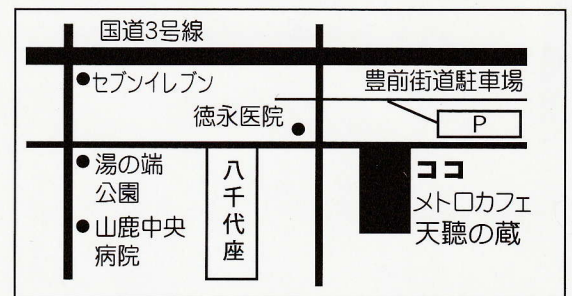

立川生志

独演会

第15回酒蔵寄席

ご縁あって 繋がって

四年ぶりにくまもと山鹿 天聴の蔵で催します。
今回の高座もご期待ください。

日時

2023年9月24日(日)13時半開演(13時開場)

ところ

天聴の蔵 (山鹿市山鹿 1392)

木戸銭

3000 円

**お問い合わせ
チケット販売**

笑門山鹿会
ショールーム Patio
(山鹿市鹿本町御宇田 345-1)
Metro Cafe<メロカフェ>

TEL 090-3606-1777(カフバタ)
TEL 0968-46-1033
mail:patio1033@sogo-grp.com
天聴の蔵入り口