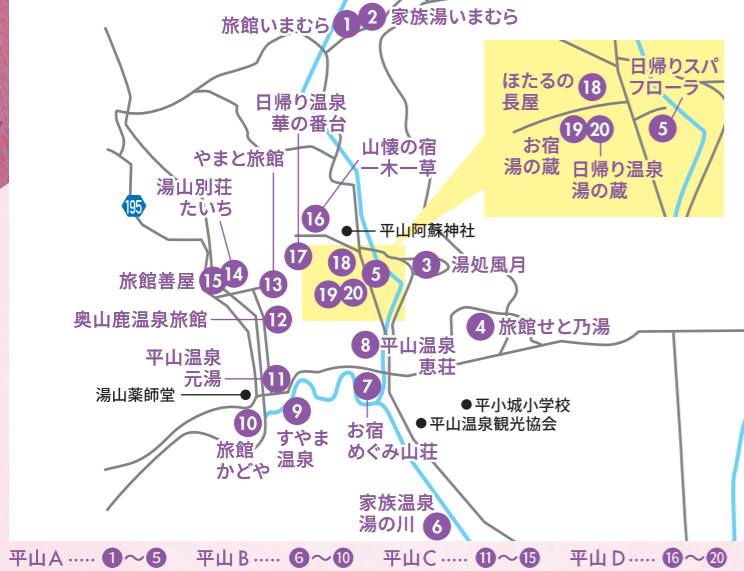

## 総勢150名様に豪華賞品が当たる!

タテ、ヨコ、斜めを揃えてプレゼントに応募しよう!  
 ビンゴの数が多いほど豪華な賞品が当たるかも...?

- 4列ビンゴ賞 温泉宿泊券 (20,000円分) × 1名様  
特産品詰合せ (10,000円分) × 3名様
- 3列ビンゴ賞 温泉宿泊券 (10,000円分) × 1名様  
特産品詰合せ (5,000円分) × 5名様
- 2列ビンゴ賞 特産品詰合せ (3,000円分) × 20名様
- 1列ビンゴ賞 特産品詰合せ (2,000円分) × 35名様  
日帰り温泉券 (1,000円分) × 35名様  
100円 × 10枚

★ Wチャンス ★ さくら湯入浴券 × 50名様

左の応募用紙にスタンプを集め、必要事項にご記入の上、下記の施設にある  
 応募箱に投函または郵送してください。郵送の場合は、切手を貼ってください。

応募箱設置施設: さくら湯、山鹿温泉観光協会、平山温泉観光協会、  
 あんずの丘農産物直売所あぶりい

応募締め切りは、令和4年12月26日(当日消印有効)です。  
 賞品の当選者及び当選内容の発表は、発送をもってかえさせていただきます。

## 山鹿温泉エリア

## 菊鹿温泉エリア