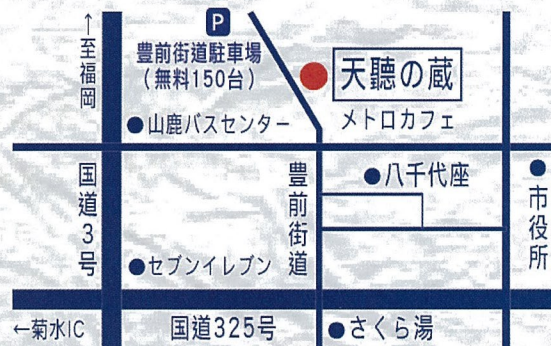

お話しセッションと さとう式リンパケア

アーティストのスブツニ子！氏制作
『最先端の光るシルクドレス』大蔵にて展示中!!

- ◇会場はメトロカフェの奥です。カフェが入口になりますので、店内を通ってお越しください。
- ◇駐車場は「豊前街道駐車場」をご利用ください。(地図参照)
- ◇次回は、11月23日(金・祝)開催予定。お楽しみに♪

出店情報など、Facebook「天聴マルシェ」にて随時発信中!