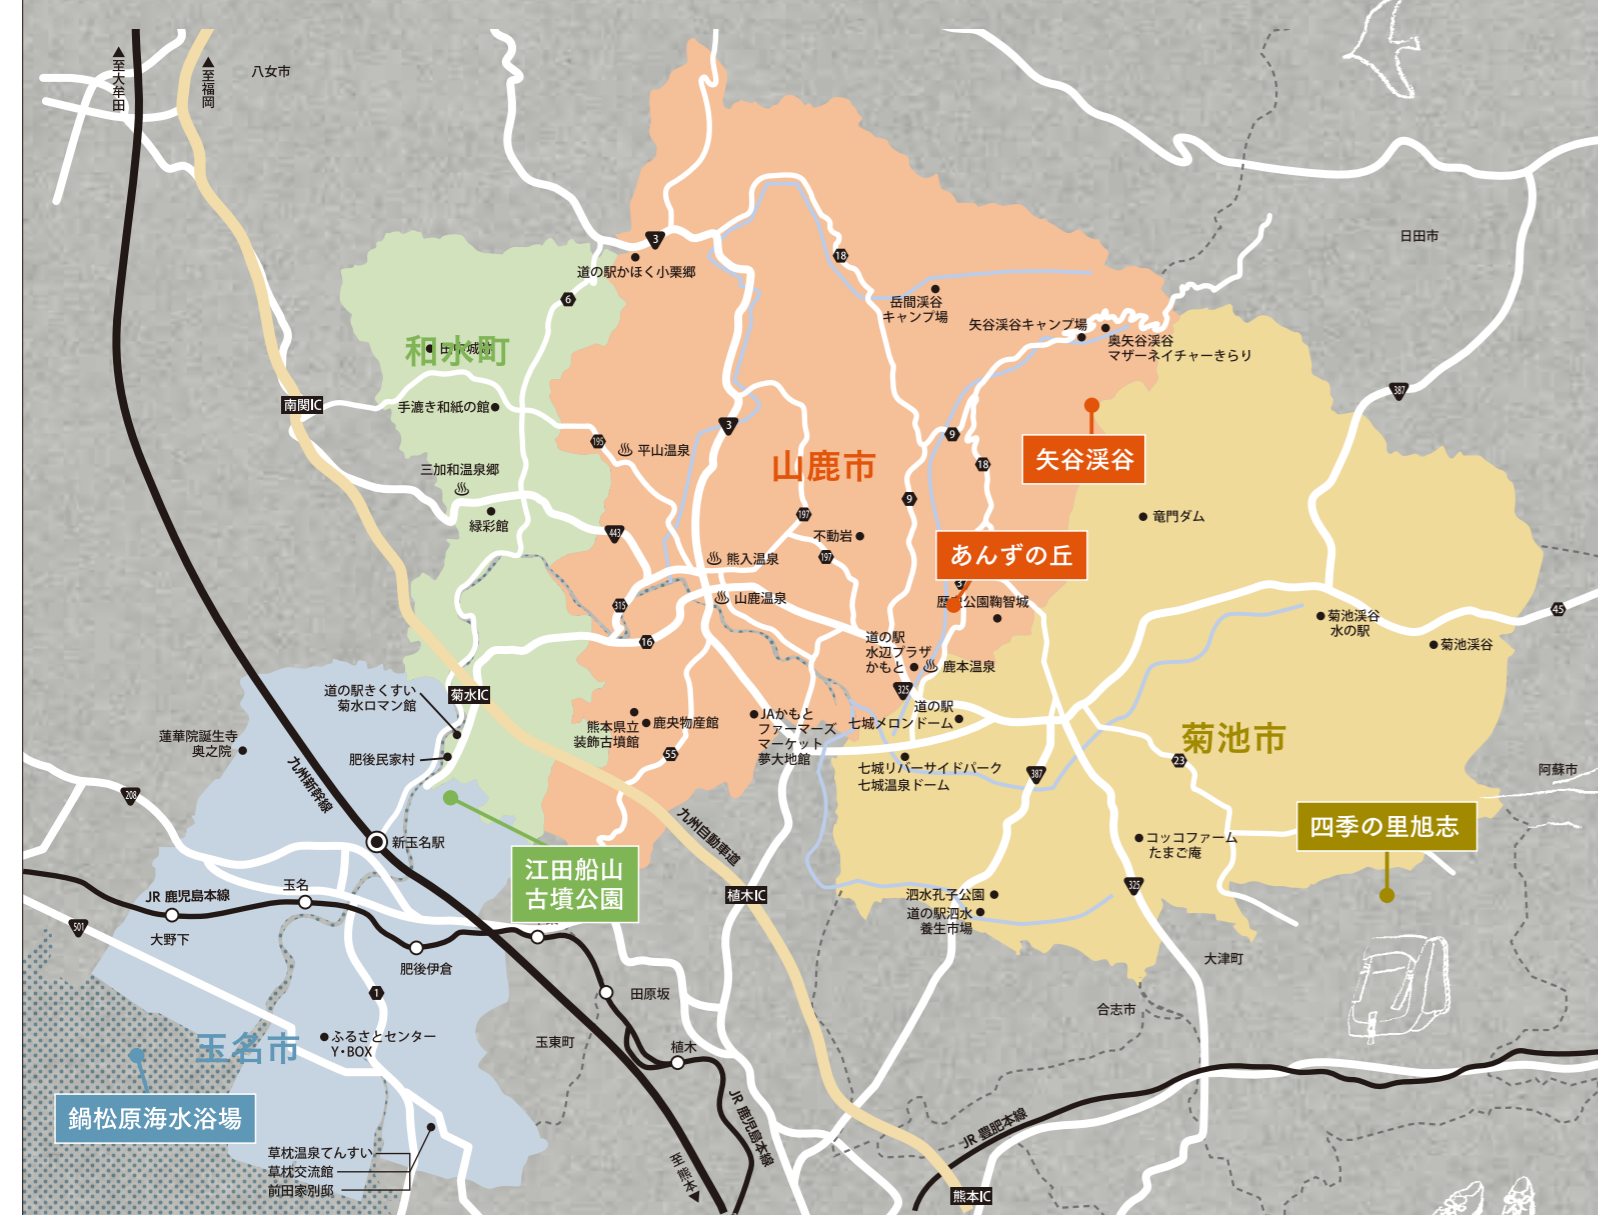

KITAKUMA×OUTDOOR FESTIVAL

キタクマ会場案内マップ

主催 熊本県北観光協議会 企画・運営 (株)アド・スーパー・プレーン
熊本市中央区大江4-9-13 TEL096-371-2103

KITAKUMA stamprally

各会場のスタンプを4つ集めて応募すると、
抽選で『キタクマの特産品』が当たる!

山鹿、和水、玉名、菊池の各会場でスタンプを押して、氏名、住所、連絡先をご記入の上、切り取って菊池会場の応募受付BOXに投函下さい。

氏名 _____
住所 〒 _____
連絡先 _____

※この用紙が抽選券となりますので、紛失しないようご注意ください。
※4会場すべてのスタンプがない場合は抽選が無効となります。予めご了承ください。※当選者の発表は、賞品の発送をもってかえさせていただきます。

yamaga
山鹿市
9.18 SUN
[会場]
あんずの丘
矢谷溪谷 [キタクマ・ヤッコートレイルのみ]

nagomi
和水町
9.19 MON
[会場]
江田船山古墳公園

tamana
玉名市
10.1 SAT
[会場]
鍋松原海水浴場

kikuchi
菊池市
10.2 SUN
[会場]
四季の里旭志